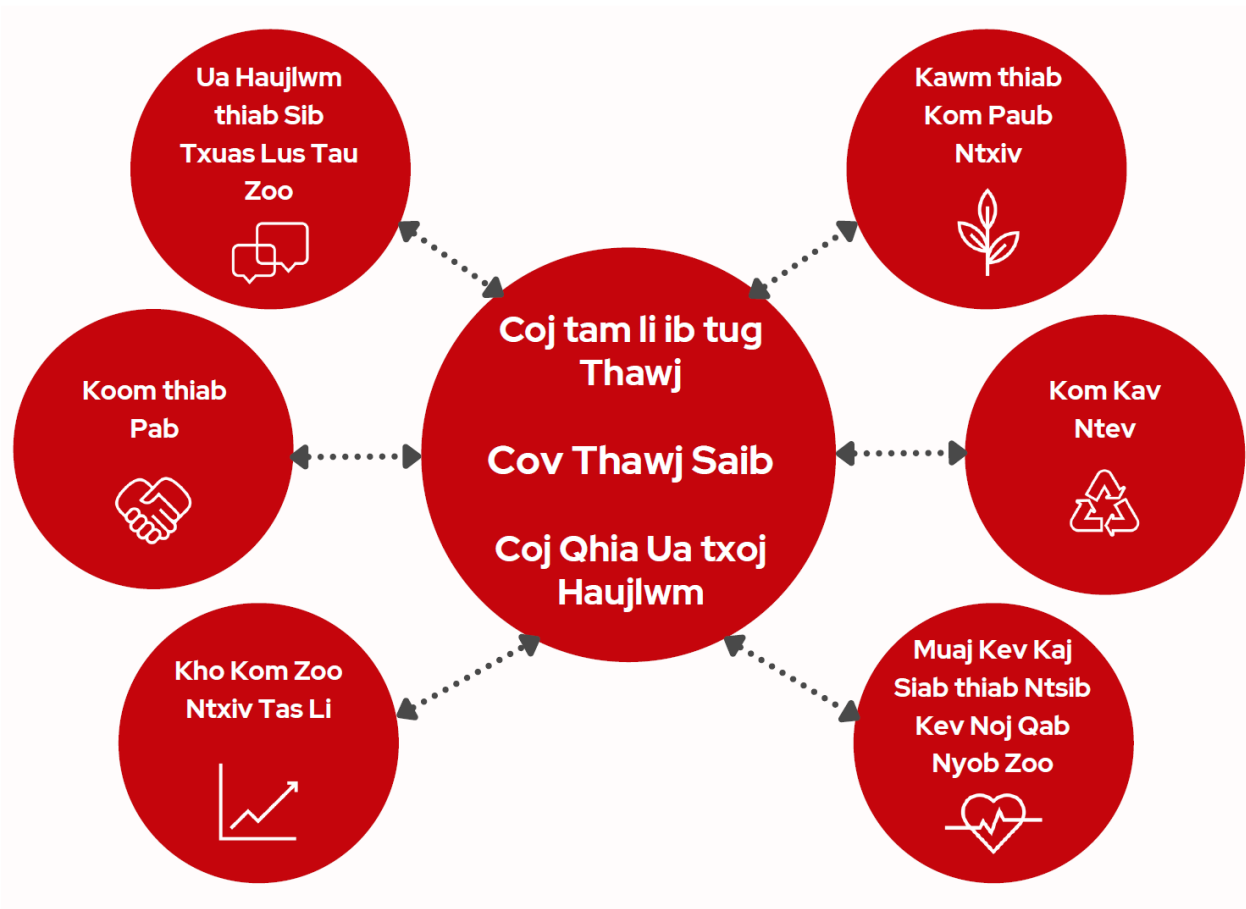

FP&M Cov Ua Tau Txoj Haujlwm

Tsim Kom Muaj Ib Qhov Chaw Pib Ruaj

Hauv *FP&M* peb ua tau zoo thaum peb ua rau pom thiab kawm tej kev txawj thiab coj cov cwj pwm uas txhawb kom peb ua tau zoo

Tsim Kom Muaj Ib Qhov Chaw Pib Ruaj

Lus qhia: Teev daim ntawv teb rau tus kheej xav txog tej yam koj xav kawm ntxiv txog thiab kom txawj. Siv daim no tam ib qho kev npaj nrog koj tus thawjsaib tham txog kawm rau txoj haujlwm.

Npe: _____ **Hnub:** _____

Siv cov lej nram no:	
	1 = Koj hais kuv tsis paub; qhov kuv yuav ua tau tsawg
	2 = Kuv paub nws yog dab tsi, tab sis kuv ua tsis tau
	3 = Kuv siv tau tej yam nov
	4 = Ua tau dog dig rau qhov no
	5 = Ah! Nov yog ib qho kuv paub!